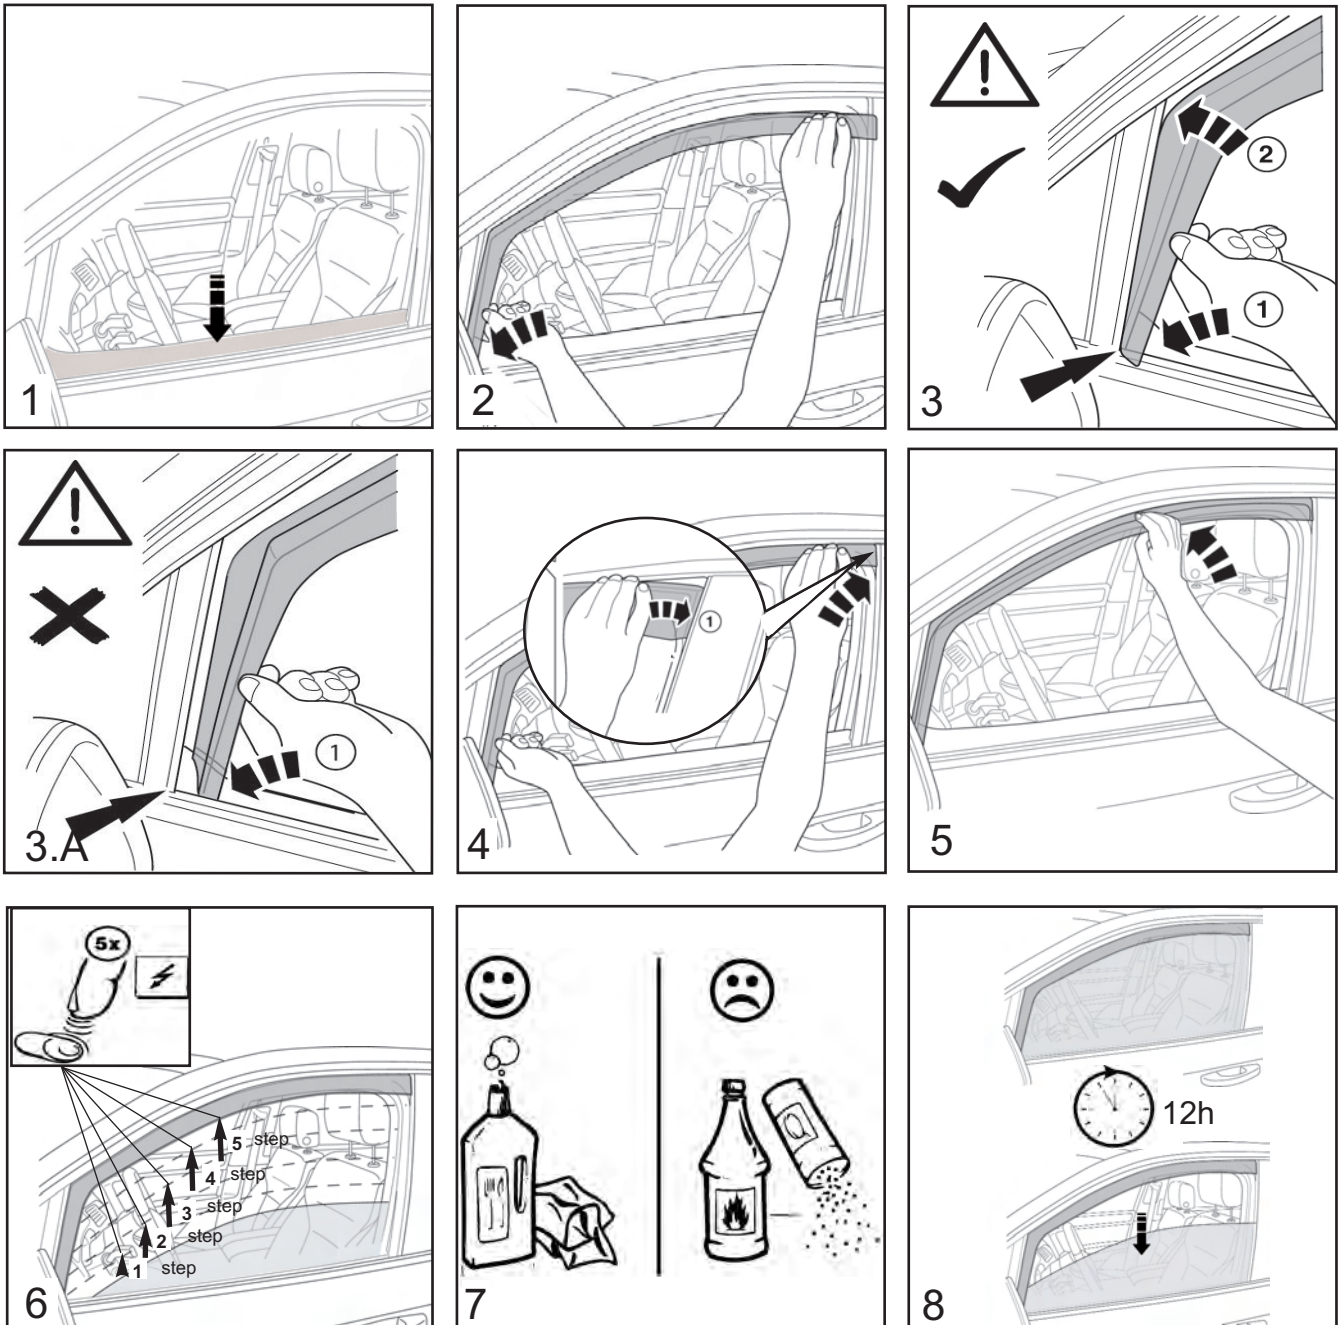

VW GOLF (A6) 2 DOOR 2009 ->

3579 9319