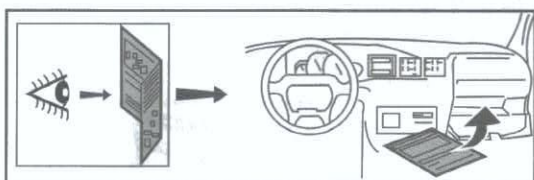

# VIVARO

09/2014 →

RENAULT

82 00 461 531

GM

93 855 809

**FRA** Instructions de montage  
**CZA** Pokyny pro montáž  
**DAN** Monteringsveiledning  
**DEU** Einbauanleitung  
**ENG** Installation instructions  
**ESP** Instrucciones de montaje  
**EST** Paigaldusjuhised  
**FIN** Asennusohje  
**GRK** Οδηγίες συναρμολόγησης  
**CRO** Návod k montáži  
**HUN** Beépítési utasítások  
**ITA** Istruzioni per il montaggio  
**JPN** 取付説明書